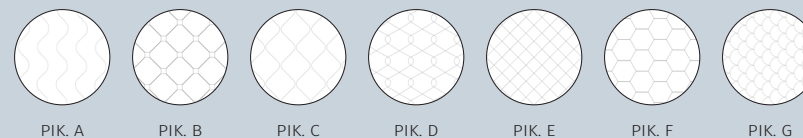

/ PIKOWANIE quilting

/ CZYSZCZENIE cleaning